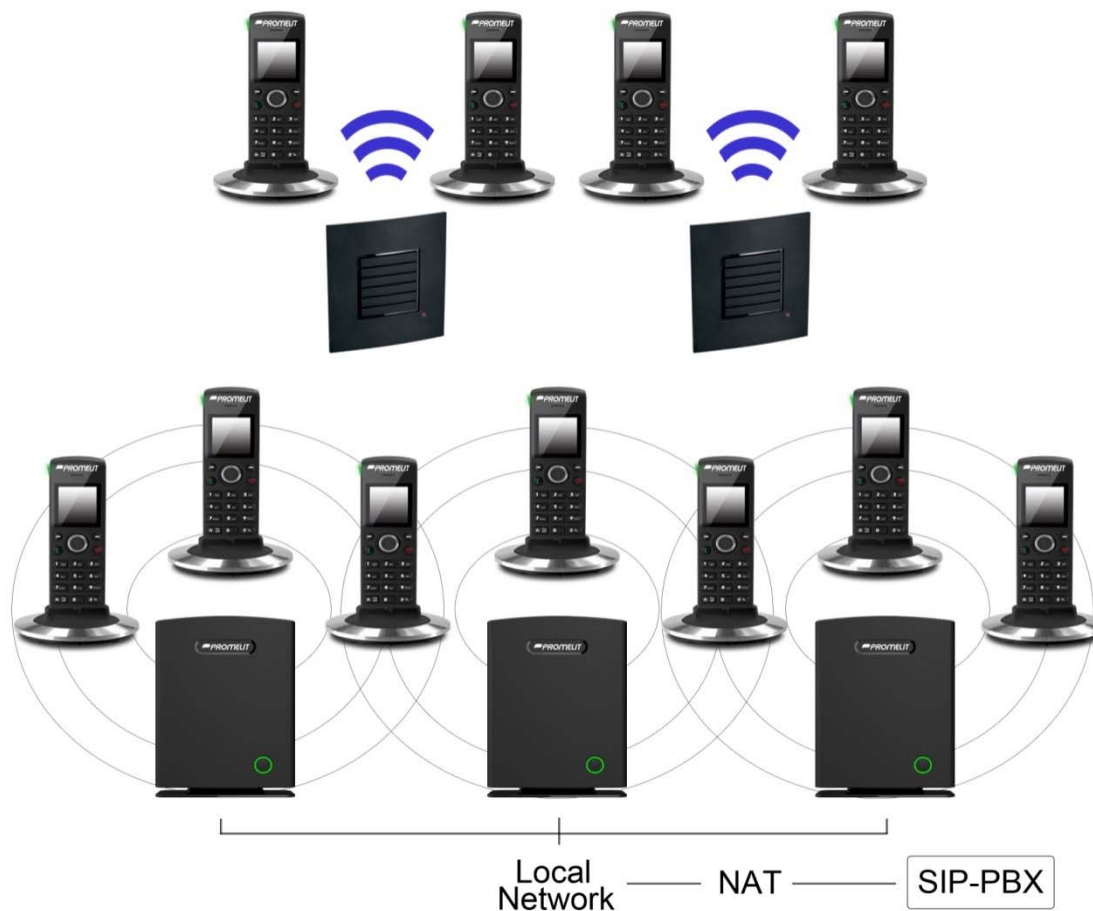

Panoramica del sistema:

- Nessun server
- Roaming e Handover automatici
- Sino ad un max di 140 celle (40 Base e 100 Repetitori)
- Terminali SIP account