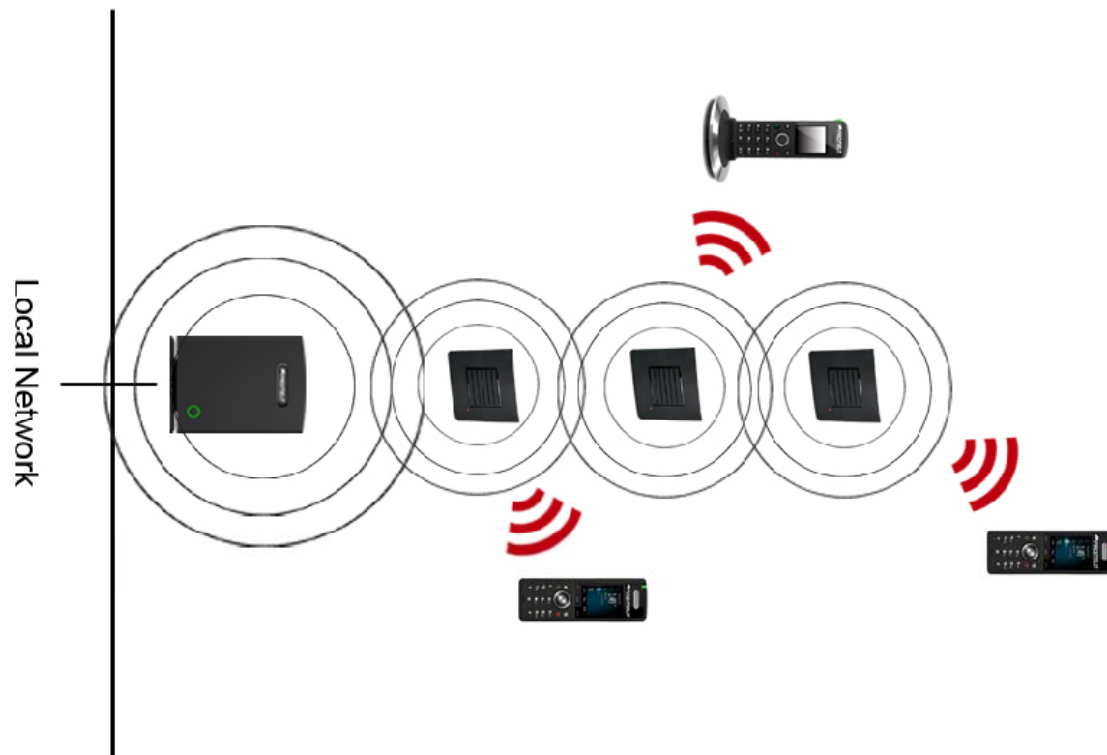

# Architettura ripetitori

## RETE A STELLA

- Collegamento via radio.
- 3 ripetitori per ogni base.
- 5 canali voce dalla base a tutti i ripetitori.
- Il ripetitore deve vedere la stazione base.
- Se il ripetitore vede un altro ripetitore, è garantita la funzione Handover tra i due.
- Se il ripetitore non vede un altro ripetitore, è garantita la funzione Roaming tra i due.

## RETE IN SERIE

- Collegamento via radio.
- 3 ripetitori per ogni base.
- 5 canali voce dalla base a tutti i ripetitori.
- Il ripetitore deve vedere la stazione base o un altro ripetitore.